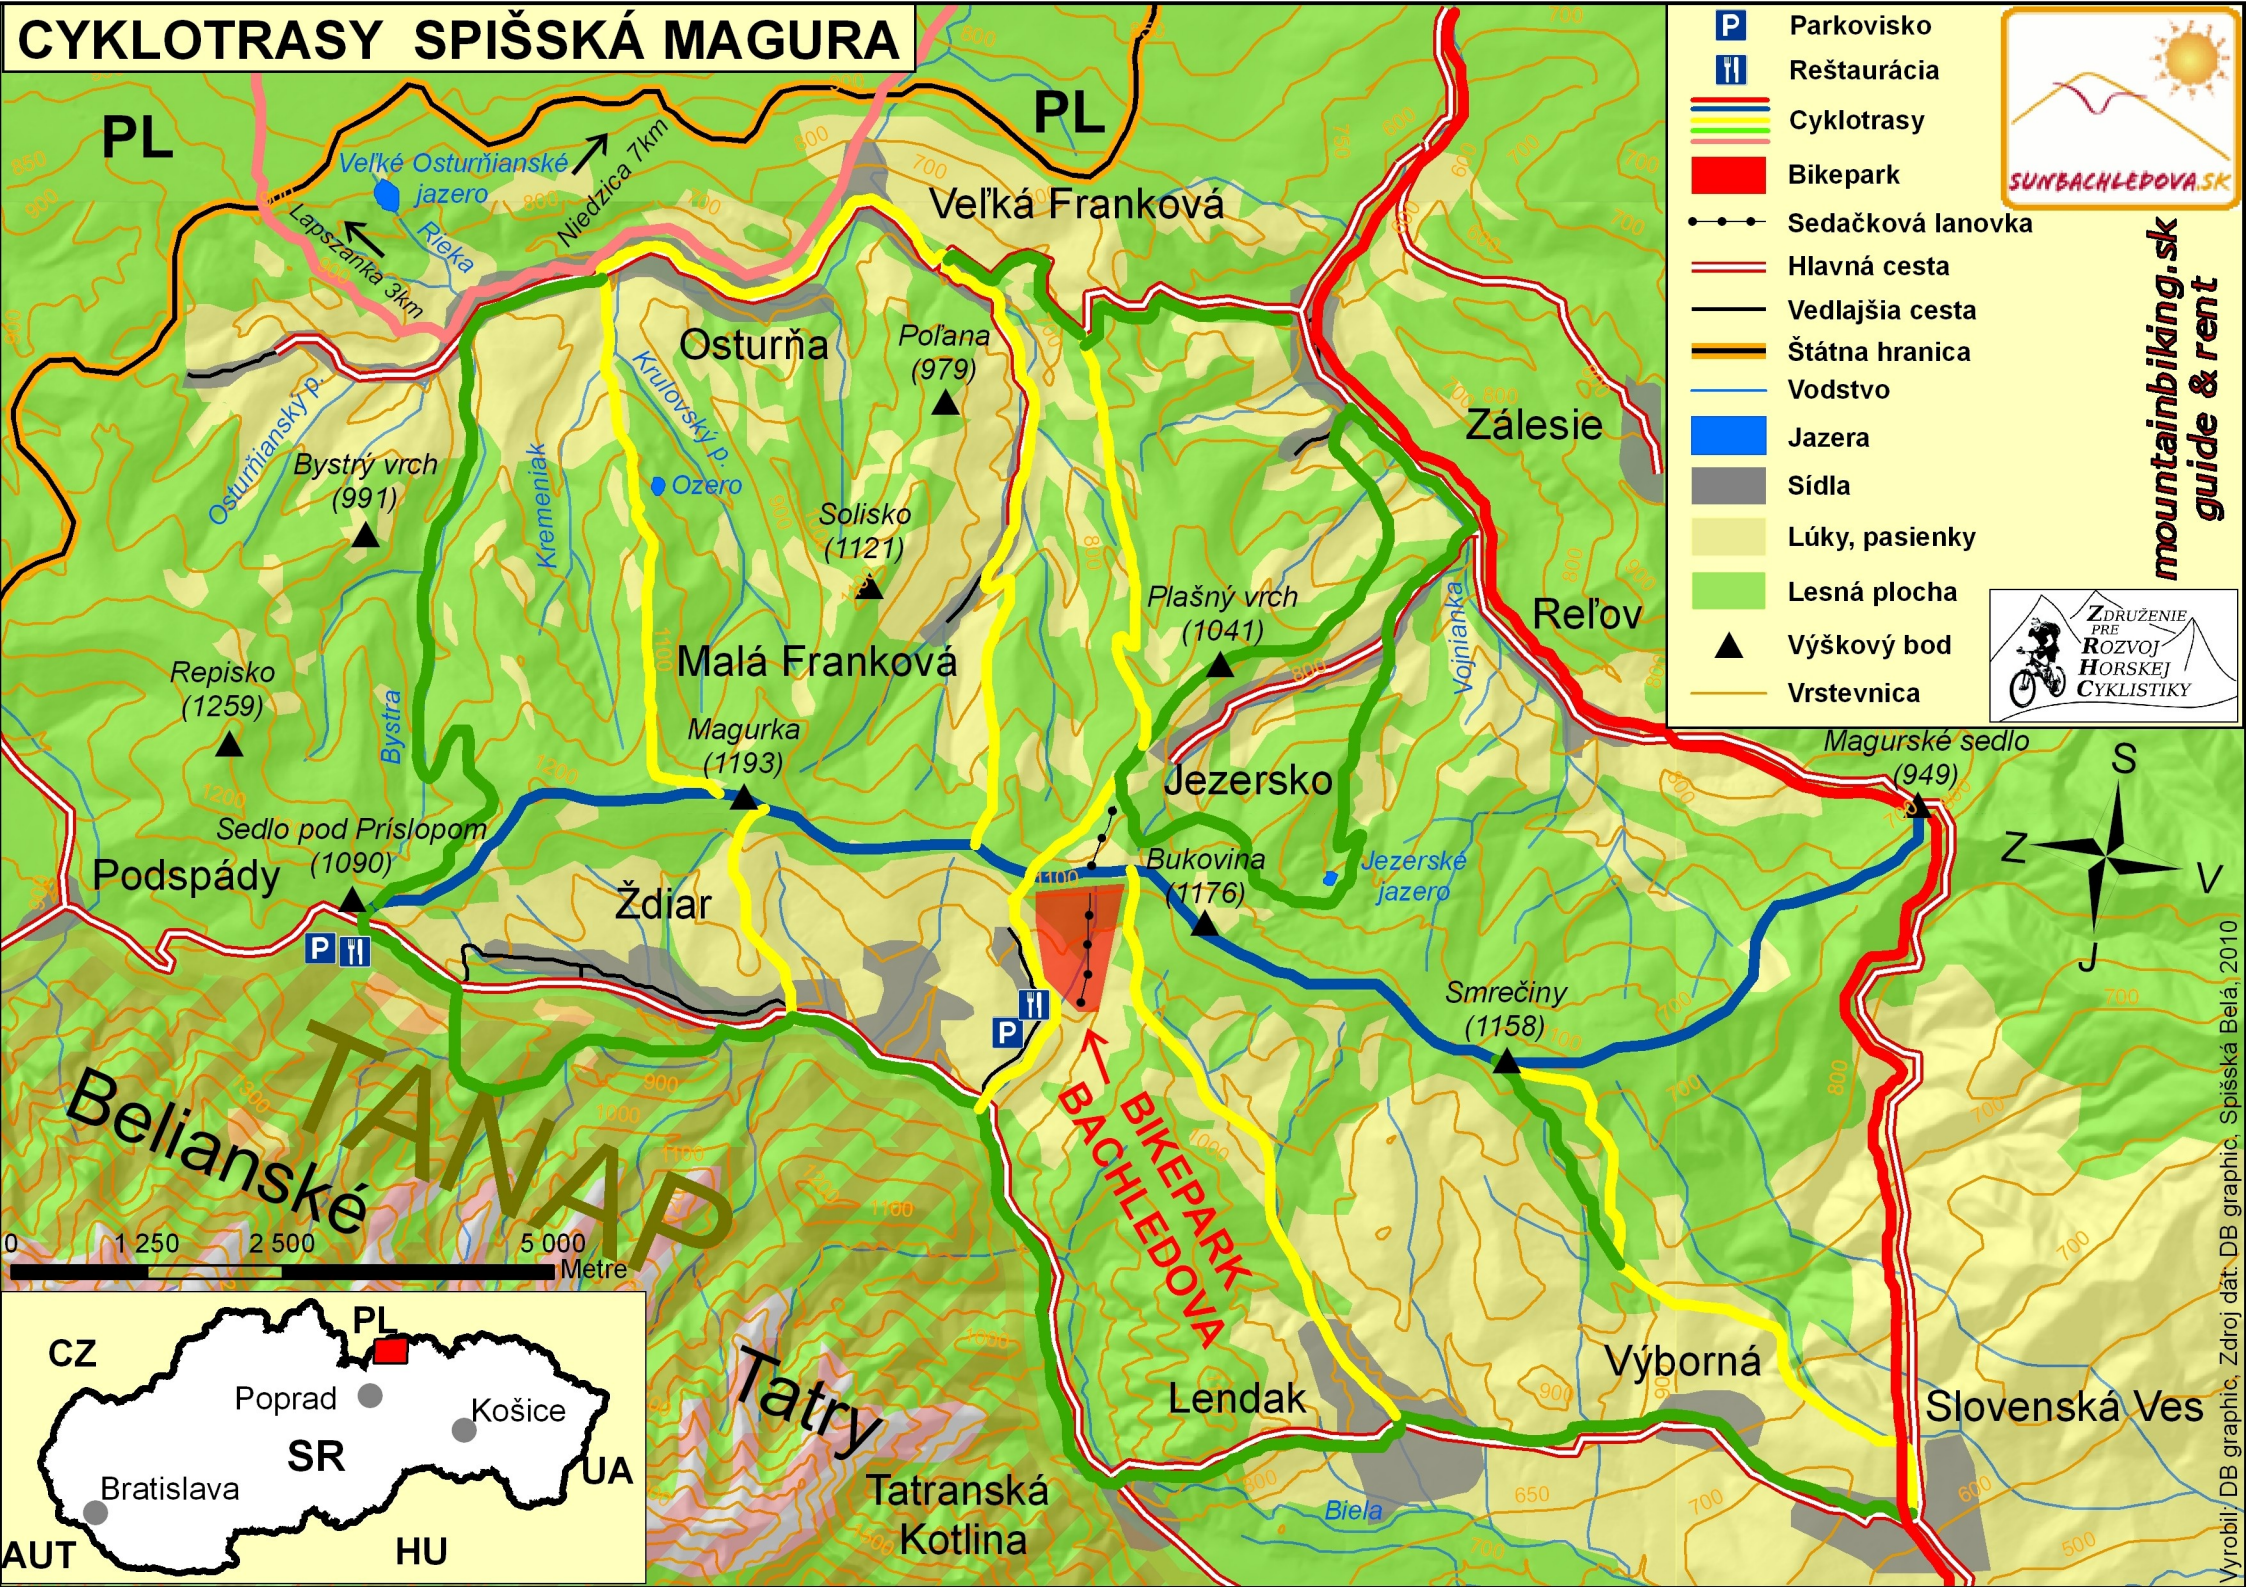

# CYKLOTRASY SPIŠSKÁ MAGURA

	Parkovisko
	Reštaurácia
	Cyklotrasy
	Bikepark
	Sedačková lanovka
	Hlavná cesta
	Vedľajšia cesta
	Štátna hranica
	Vodstvo
	Jazera
	Sídla
	Lúky, pasienky
	Lesná plocha
	Výškový bod
	Vrstevnica